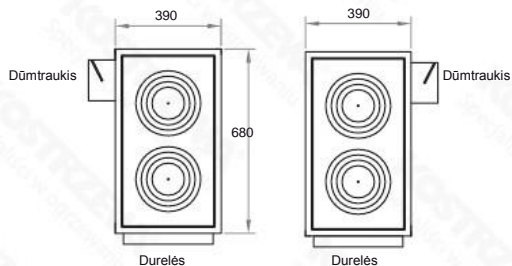

# Gabaritai - Warmet PK Ceramik (krosnis-viryklė) 13 kW

1. Kairinė skersinė

3. Kairinė tiesinė

4. Dešinė tiesinė

6. Vaizdas iš priekio

2. Dešinė skersinė

5. Tiesinė

7. Vaizdas iš šono