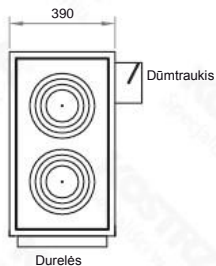

# Gabaritai - Warmet PK Ceramik (krosnis-viryklė) 13 kW

1. Kairinė skersinė

3. Kairinė tiesinė

4. Dešinė tiesinė

6. Vaizdas iš priekio

2. Dešinė skersinė

5. Tiesinė

7. Vaizdas iš šono