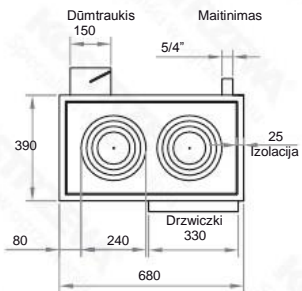

# Gabaritai - Warmet PK Ceramik (krosnis-viryklė) 13 kW

1. Kairinė skersinė

3. Kairinė tiesinė

4. Dešinė tiesinė

6. Vaizdas iš priekio

2. Dešinė skersinė

5. Tiesinė

7. Vaizdas iš šono