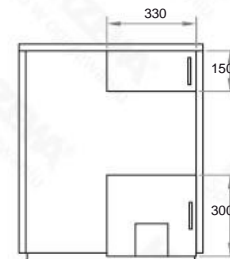

# Gabaritai - Warmet PK Ceramik (krosnis-viryklė) 13 kW

1. Kairinė skersinė

3. Kairinė tiesinė

4. Dešinė tiesinė

6. Vaizdas iš priekio

2. Dešinė skersinė

5. Tiesinė

7. Vaizdas iš šono