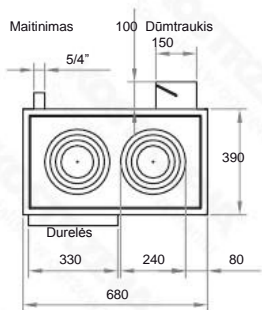

# Gabaritai - Warmet PK Ceramik (krosnis-viryklė) 13 kW

1. Kairinė skersinė

3. Kairinė tiesinė

4. Dešinė tiesinė

6. Vaizdas iš priekio

2. Dešinė skersinė

5. Tiesinė

7. Vaizdas iš šono