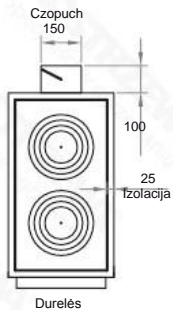

# Gabaritai - Warmet PK Ceramik (krosnis-viryklė) 13 kW

1. Kairinė skersinė

3. Kairinė tiesinė

4. Dešinė tiesinė

6. Vaizdas iš priekio

2. Dešinė skersinė

5. Tiesinė

7. Vaizdas iš šono