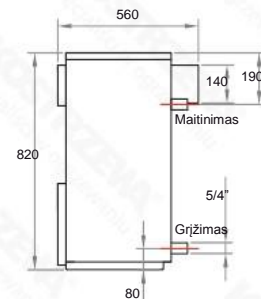

# Gabaritai - Warmet PK Ceramik (krosnis-viryklė) 13 kW

1. Kairinė skersinė

3. Kairinė tiesinė

4. Dešinė tiesinė

6. Vaizdas iš priekio

2. Dešinė skersinė

5. Tiesinė

7. Vaizdas iš šono