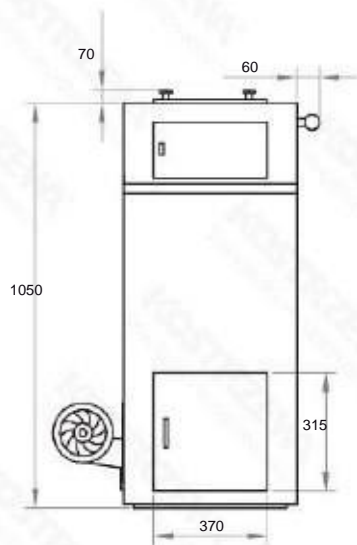

## Gabaritai - Warmet 200 Ceramik 25 kW

Vaizdas iš priekio

Vaizdas iš šono

Vaizdas iš galo