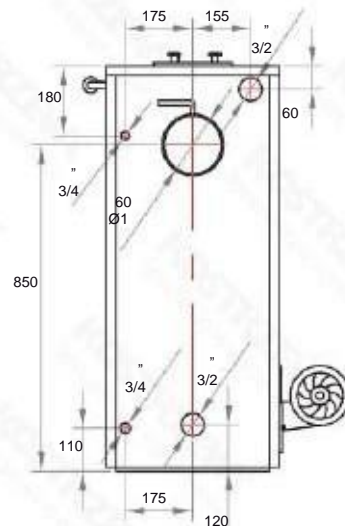

## Gabaritai - Warmet 200 Ceramik 25 kW

Vaizdas iš priekio

Vaizdas iš šono

Vaizdas iš galo