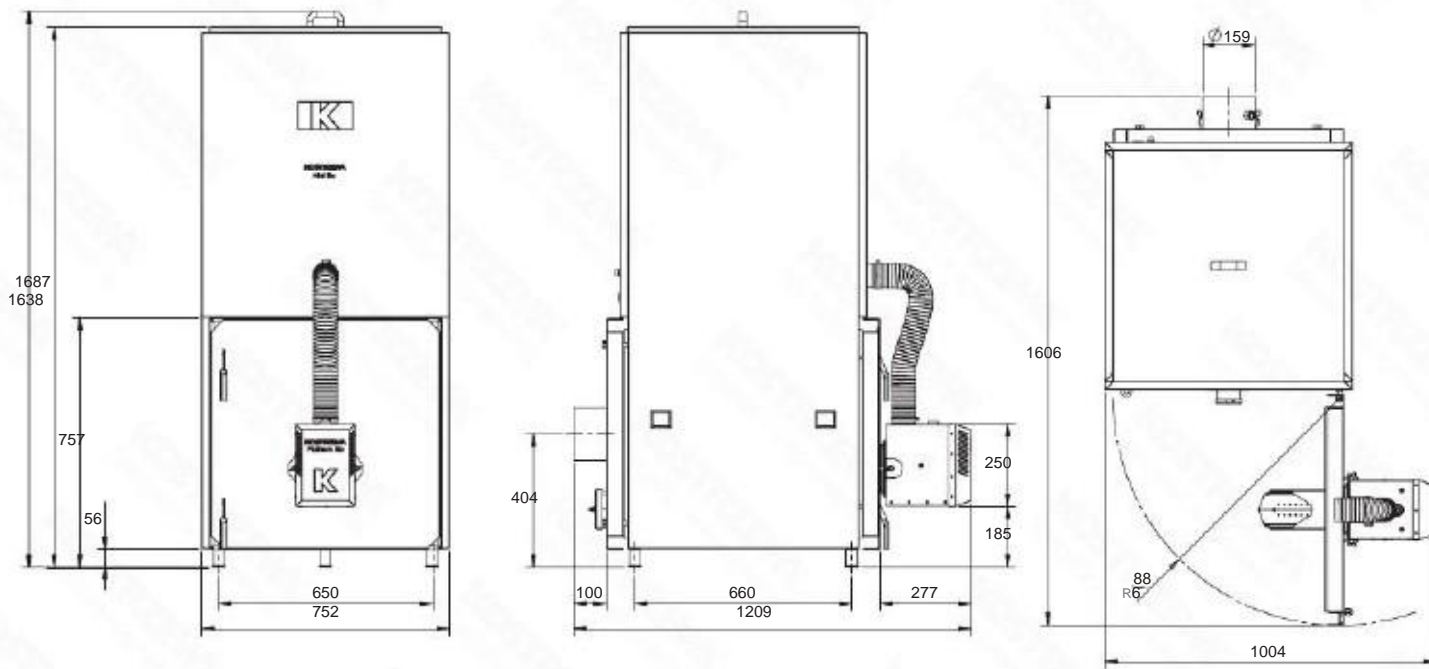

Gabaritai - Mini Bio Luxury 20 kW

Vaizdas iš viršaus