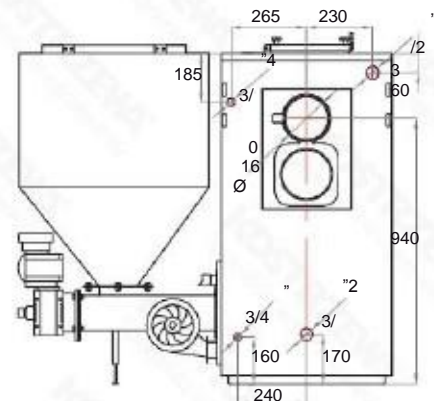

## Gabaritai - Pellets Fuzzy Logic 2 40kW

Vaizdas iš priekio

Vaizdas iš šono

Vaizdas iš šono