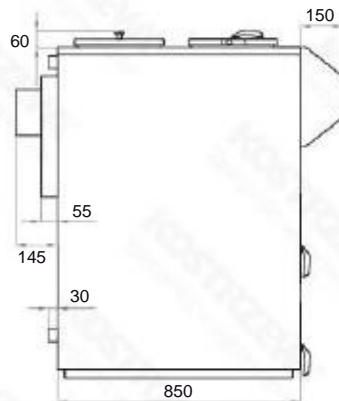

## Gabaritai - Pellets Fuzzy Logic 2 40kW

Vaizdas iš priekio

Vaizdas iš šono

Vaizdas iš šono