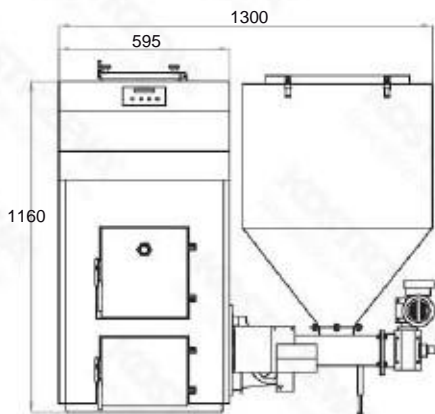

## Gabaritai - Pellets Fuzzy Logic 2 40kW

Vaizdas iš priekio

Vaizdas iš šono

Vaizdas iš šono