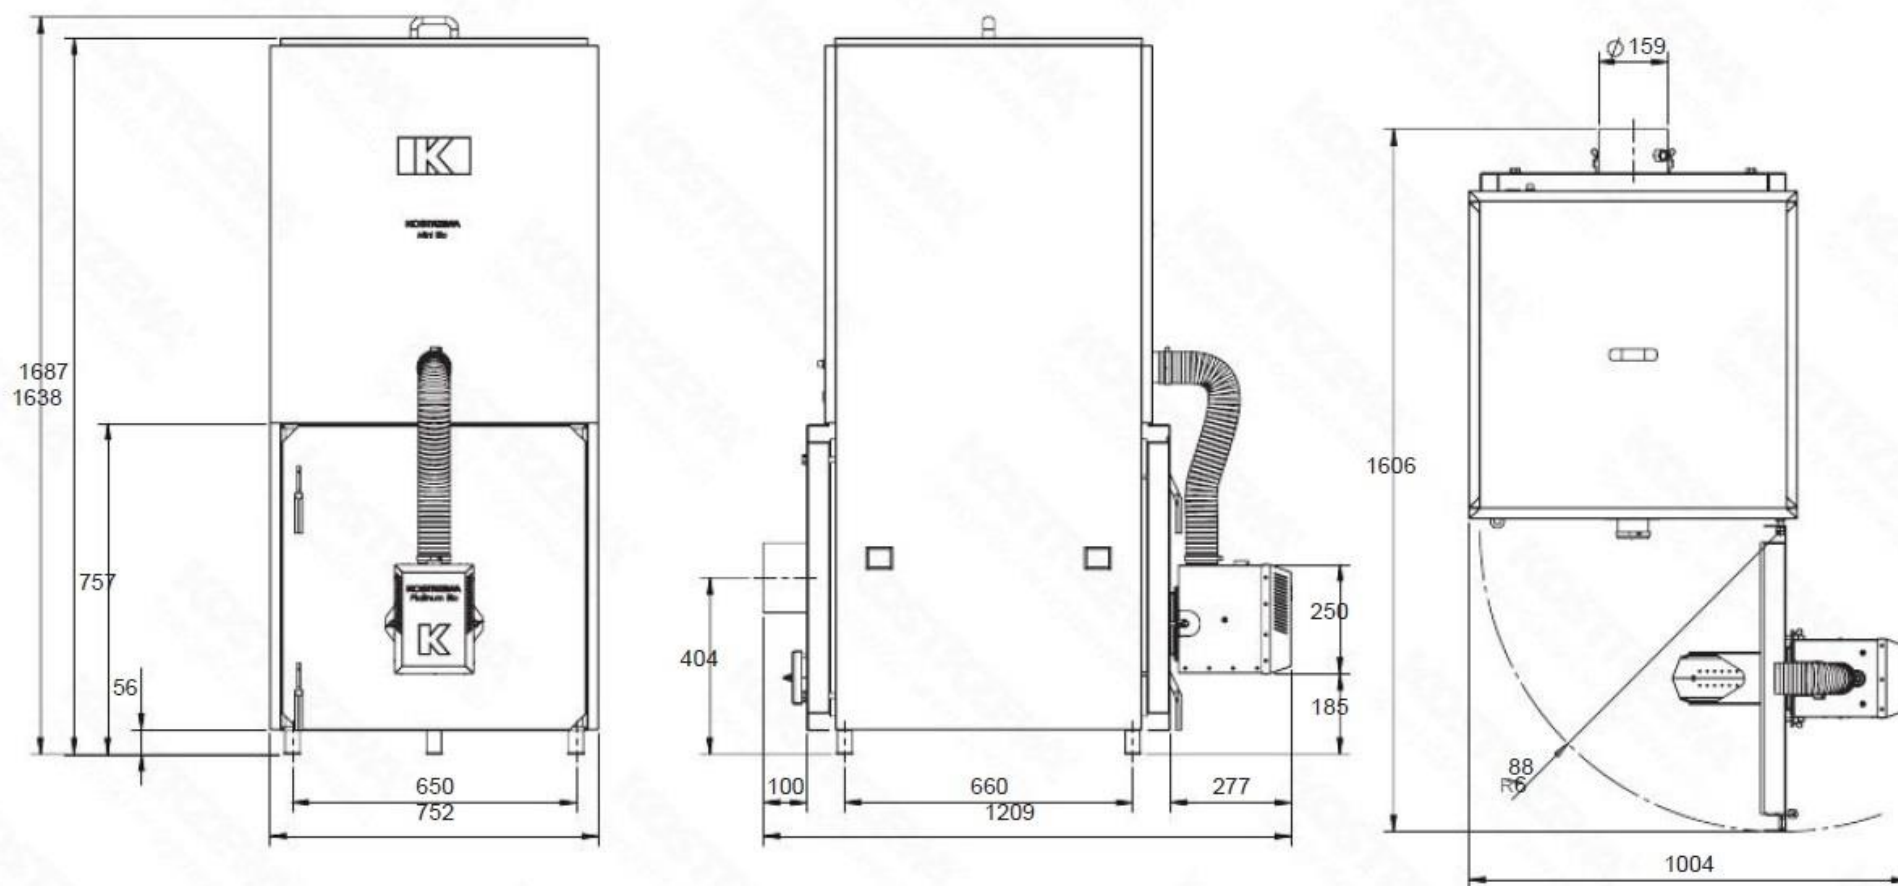

Gabaritai - Mini Bio 20 kW

Vaizdas iš viršaus