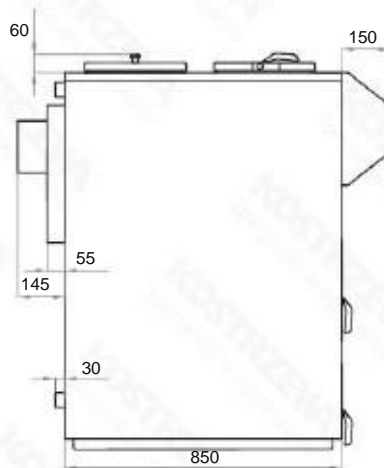

# Gabaritai - Pellets Fuzzy Logic 2 25kW

Vaizdas iš priekio

Vaizdas iš šono

Vaizdas iš galo