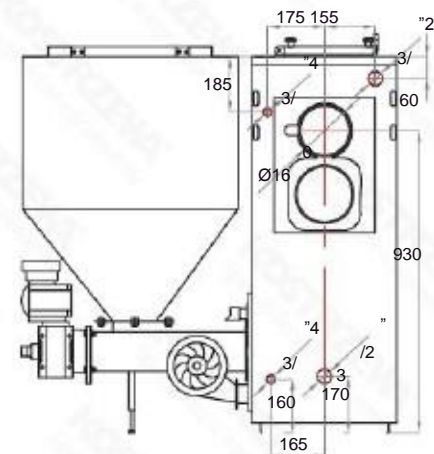

# Gabaritai - Pellets Fuzzy Logic 2 25kW

Vaizdas iš priekio

Vaizdas iš šono

Vaizdas iš galo