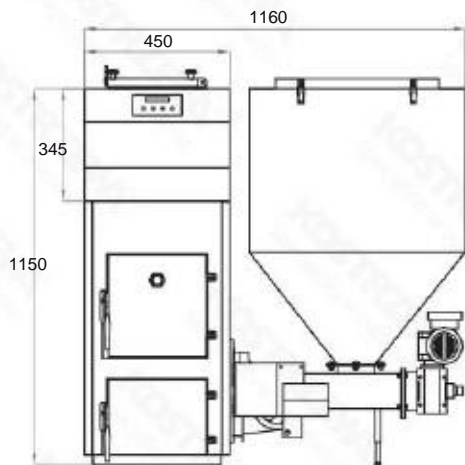

# Gabaritai - Pellets Fuzzy Logic 2 25kW

Vaizdas iš priekio

Vaizdas iš šono

Vaizdas iš galo