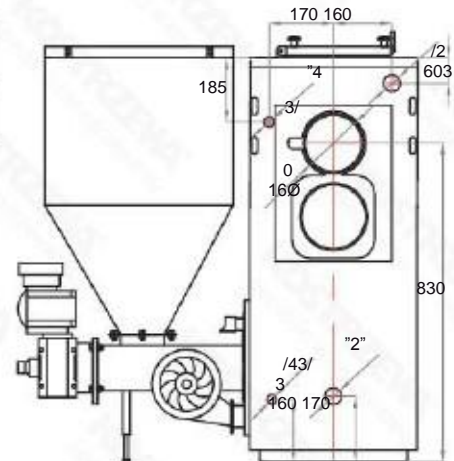

# Gabaritai - Pellets Fuzzy Logic 2 15kW

Vaizdas iš priekio

Vaizdas iš šono

Vaizdas iš galo