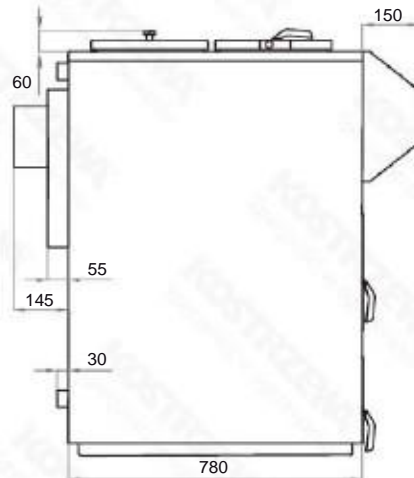

# Gabaritai - Pellets Fuzzy Logic 2 15kW

Vaizdas iš priekio

Vaizdas iš šono

Vaizdas iš galo